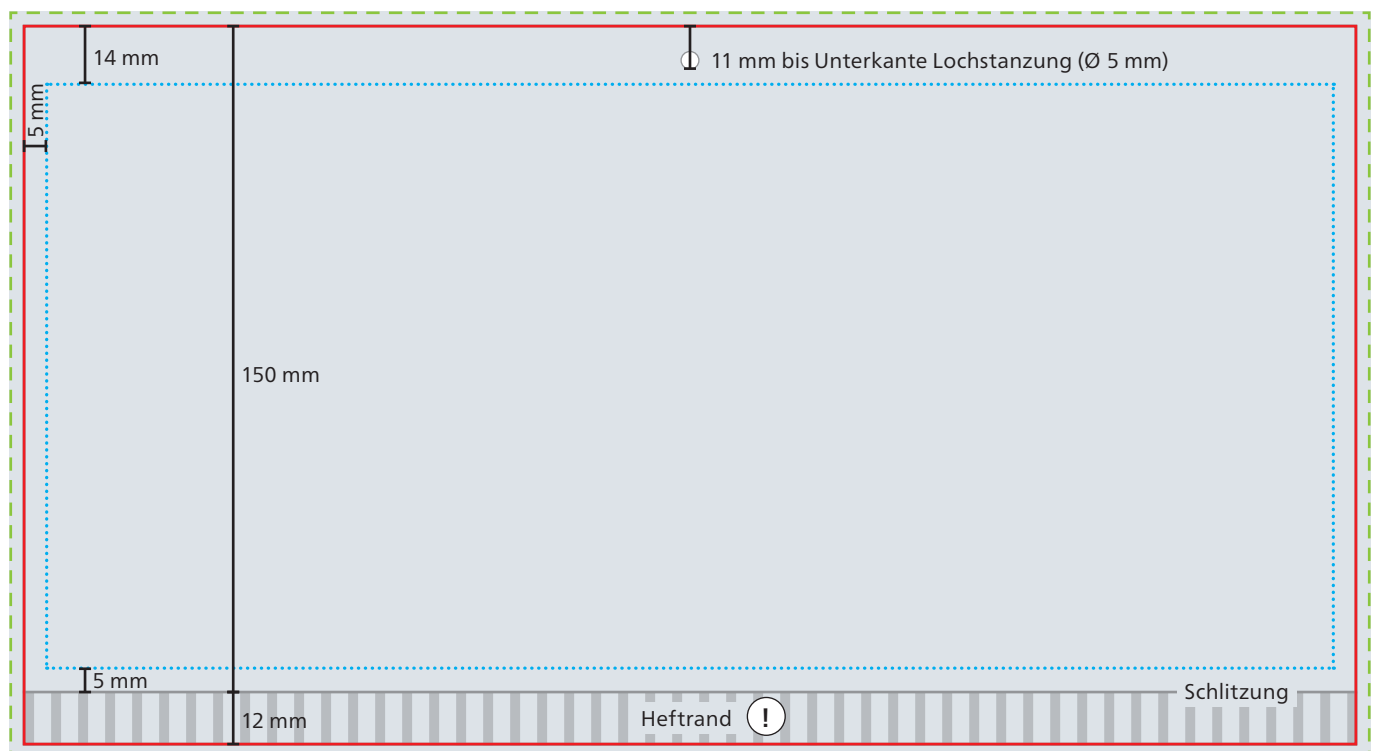

## Kopfteil

--- Datenformat  
306 x 168 mm

— Endformat  
300 x 162 mm

■ Druckbild  
inkl. 3 mm Beschnitt

□ Safe area  
290 x 131 mm

⚠ Alle Elemente im Heftrand sind  
später nicht sichtbar.