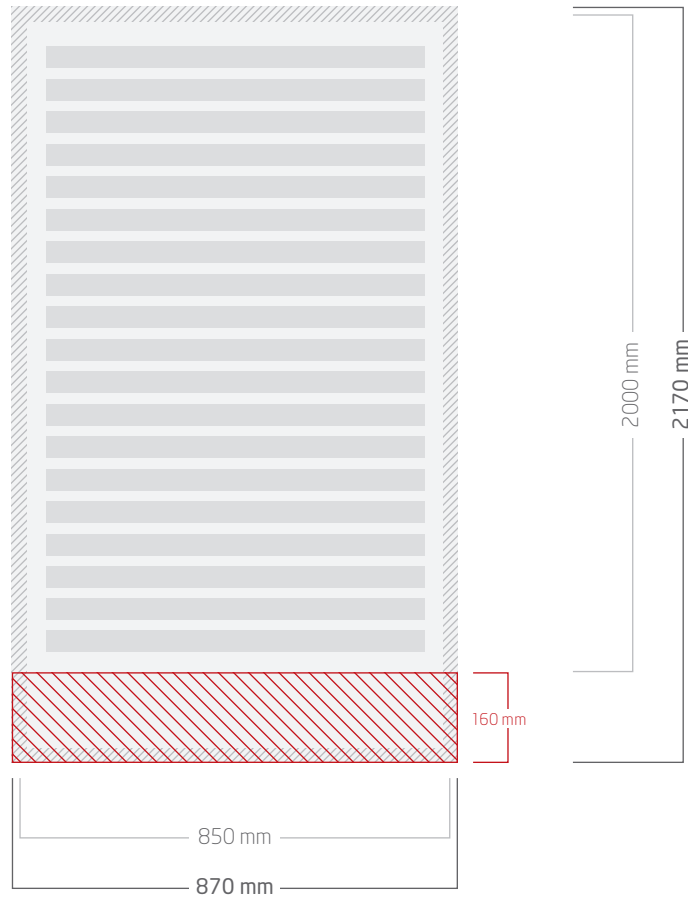

Roll-Up Topseller 850 x 2000 mm

Roll-Up Topseller 850 x 2000 mm

Format Ihrer Druckdatei (inkl. Beschnitt): 870 x 2170 mm

Format of your print file (incl. 1 mm trim-off): 870 x 2170 mm

Endformat Ihres Druckproduktes / sichtbarer Bereich: 850 x 2000 mm

Final size of your print product: 850 x 2000 mm

Vorderseite // Front page

Legende // key

-  Beschnittzugabe links/rechts/oben je 10 mm + unten 160 mm // Trim-off left/right/top 10 mm + bottom 160 mm
-  Beispielhafte Textplatzierung inkl. 10 mm Sicherheitsabstand zur Beschnittkante // Exemplary text positioning with 10 mm safety margin to trim edge
-  Gestaltungsfläche // Design area
-  Fläche verschwindet im Roll-Up Display System. // Area disappears in the Roll-Up display system

Roll-Up Topseller 1 000 x 2 000 mm

Roll-Up Topseller 1 000 x 2 000 mm

Format Ihrer Druckdatei (inkl. Beschnitt): 1020 x 2170 mm

Format of your print file (incl. 1 mm trim-off): 1020 x 2170 mm

Endformat Ihres Druckproduktes / sichtbarer Bereich: 1000 x 2000 mm

Final size of your print product: 1000 x 2000 mm

Vorderseite // Front page

Legende // key

- 
Beschnittzugabe
links/rechts/oben je 10 mm + unten 160 mm
// Trim-off left/right/top 10 mm + bottom 160 mm
- 
Beispielhafte Textplatzierung inkl. 10 mm Sicherheitsabstand zur Beschnittkante //
Exemplary text positioning with 10 mm safety margin to trim edge
- 
Gestaltungsfläche
//Design area
- 
Fläche verschwindet im Roll-Up Display System.
//Area disappears in the Roll-Up display system