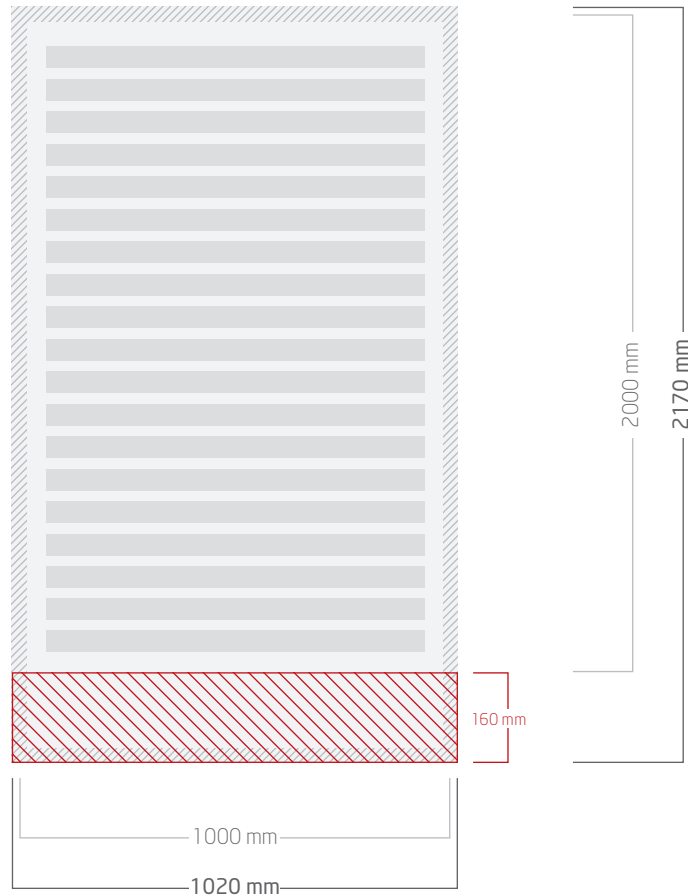

Roll-Up Topseller 850 x 2000 mm

Roll-Up Topseller 850 x 2000 mm

Format Ihrer Druckdatei (inkl. Beschnitt): 870 x 2170 mm

Format of your print file (incl. 1 mm trim-off): 870 x 2170 mm

Endformat Ihres Druckproduktes / sichtbarer Bereich: 850 x 2000 mm

Final size of your print product: 850 x 2000 mm

Vorderseite // Front page

Legende // key

-  Beschnittzugabe links/rechts/oben je 10 mm + unten 160 mm // Trim-off left/right/top 10 mm + bottom 160 mm
-  Beispielhafte Textplatzierung inkl. 10 mm Sicherheitsabstand zur Beschnittkante // Exemplary text positioning with 10 mm safety margin to trim edge
-  Gestaltungsfläche // Design area
-  Fläche verschwindet im Roll-Up Display System. // Area disappears in the Roll-Up display system

Roll-Up Topseller 1 000 x 2 000 mm

Roll-Up Topseller 1 000 x 2 000 mm

Format Ihrer Druckdatei (inkl. Beschnitt): 1020 x 2170 mm

Format of your print file (incl. 1 mm trim-off): 1020 x 2170 mm

Endformat Ihres Druckproduktes / sichtbarer Bereich: 1000 x 2000 mm

Final size of your print product: 1000 x 2000 mm

Vorderseite // Front page

Legende // key

- 
Beschnittzugabe
links/rechts/oben je 10 mm + unten 160 mm
// Trim-off left/right/top 10 mm + bottom 160 mm
- 
Beispielhafte Textplatzierung inkl. 10 mm Sicherheitsabstand zur Beschnittkante //
Exemplary text positioning with 10 mm safety margin to trim edge
- 
Gestaltungsfläche
//Design area
- 
Fläche verschwindet im Roll-Up Display System.
//Area disappears in the Roll-Up display system